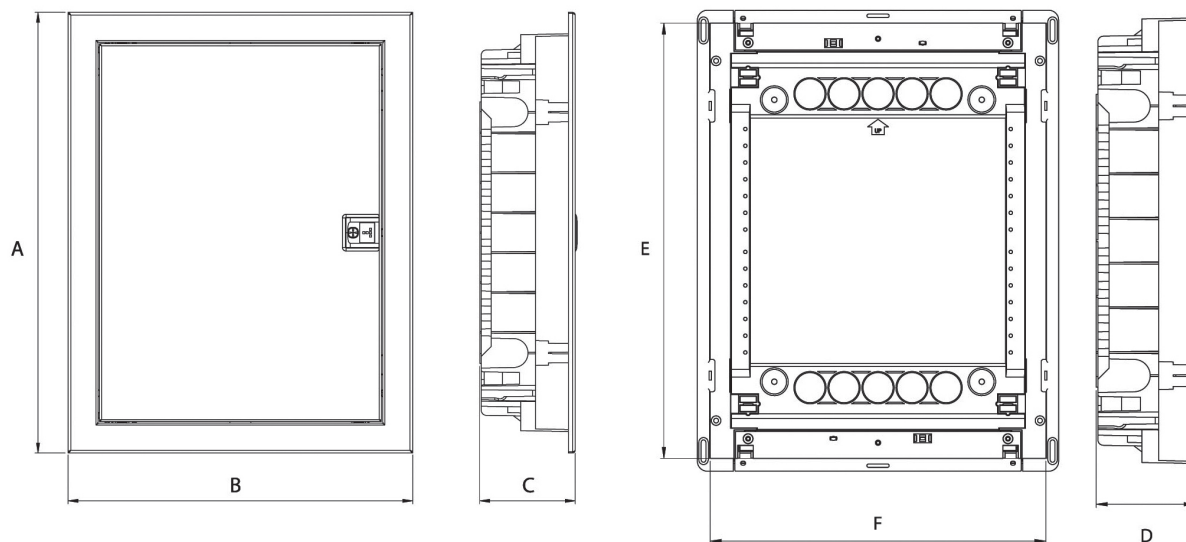

### série e PLECHOVÉ DVEŘE

typ	U 12 E	U 24 E	U 36 E	U 48 E	U 60 E
	IP 40 □ In 63A	IP 40 □ In 63A	IP 40 □ In 63A	IP 40 □ In 63A	IP 40 □ In 63A
rozměry	317 x 346 x 92	442 x 346 x 92	592 x 346 x 92	717 x 346 x 92	842 x 346 x 92
počet modulů	12 + 2	24 + 4	36 + 6	48 + 8	60 + 10
PE, N terminál	2 x 10	2 x 13	2 x 15	2 x 20	2 x 30

## - zapuštěná montáž

## série e PLECHOVÉ DVEŘE

	A	B	C	D	E	E
U 12 E	317 mm	346 mm	92 mm	87 mm	274 mm	306 mm
U 24 E	442 mm	346 mm	92 mm	87 mm	399 mm	306 mm
U 36 E	592 mm	346 mm	92 mm	87 mm	549 mm	306 mm
U 48 E	717 mm	346 mm	92 mm	87 mm	673 mm	306 mm
U 60 E	842 mm	346 mm	92 mm	87 mm	799 mm	306 mm